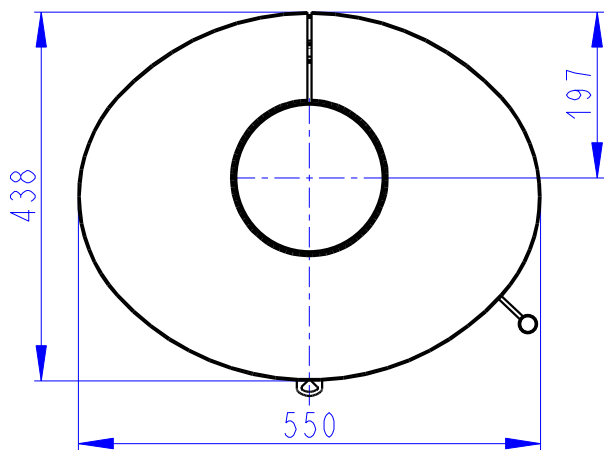

Rozmery v mm
Maße in mm
Dimensions in mm

LUGO N 02 SERPENTIN-097H

179 kg

Centralni privod vzduchu \varnothing 125
Zentral luftzufuhr \varnothing 125
Central air inlet \varnothing 125

Primarni a sekundarni vzduch
Primarluft und sekundarluft
Primary and secondary air