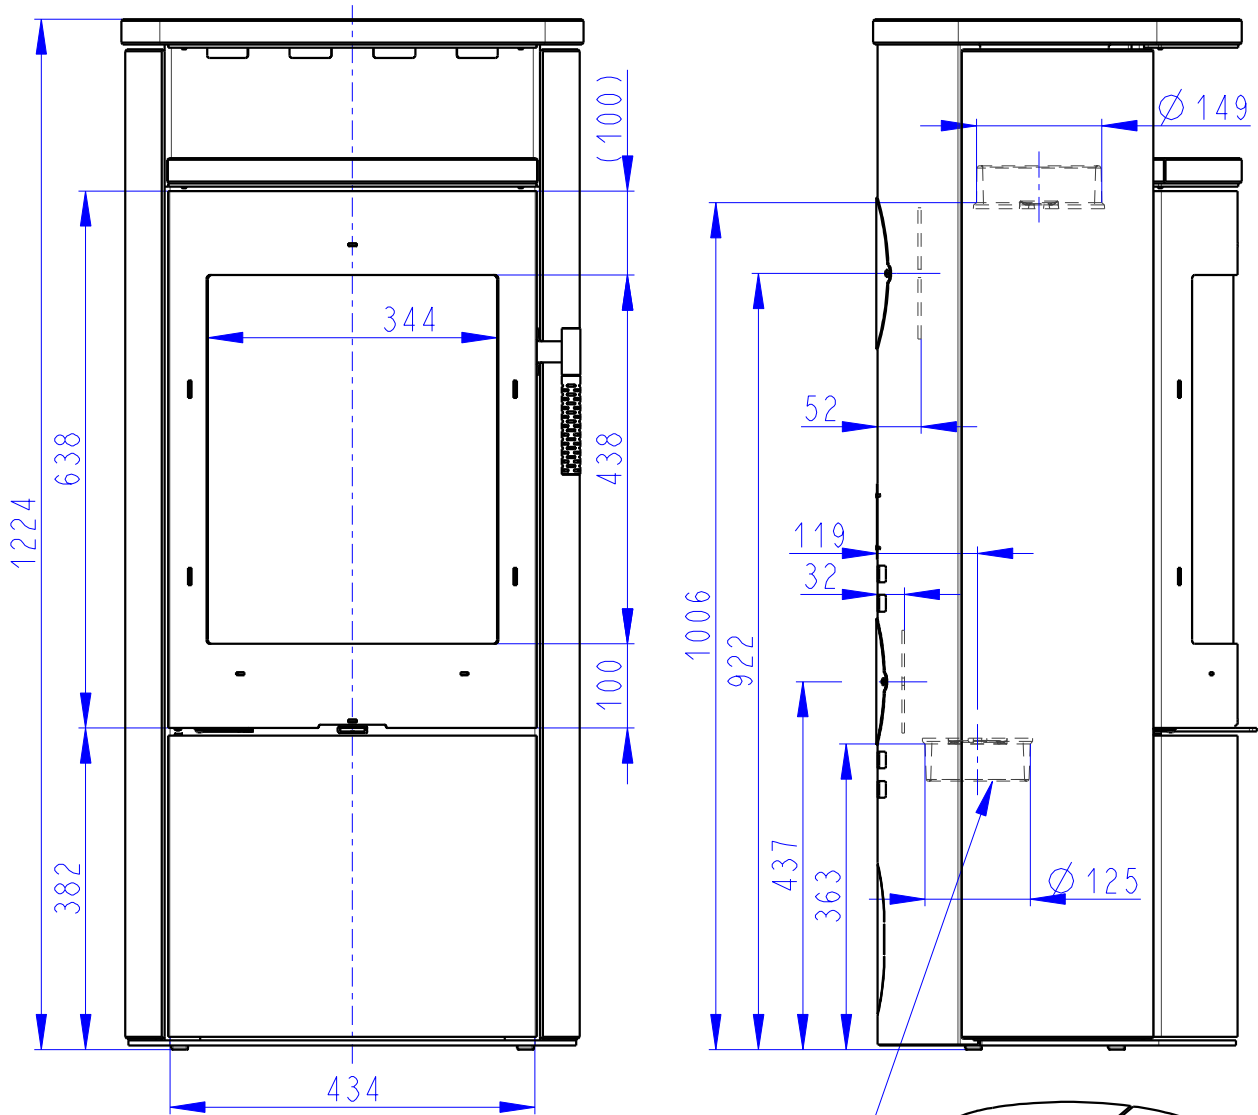

Rozmery v mm
Maße in mm
Dimensions in mm

LUGO N 02 SERPENTIN-097H

179 kg

Centralni privod vzduchu \varnothing 125
Zentral luftzufuhr \varnothing 125
Central air inlet \varnothing 125

Primarni a sekundarni vzduch
Primarluft und sekundarluft
Primary and secondary air